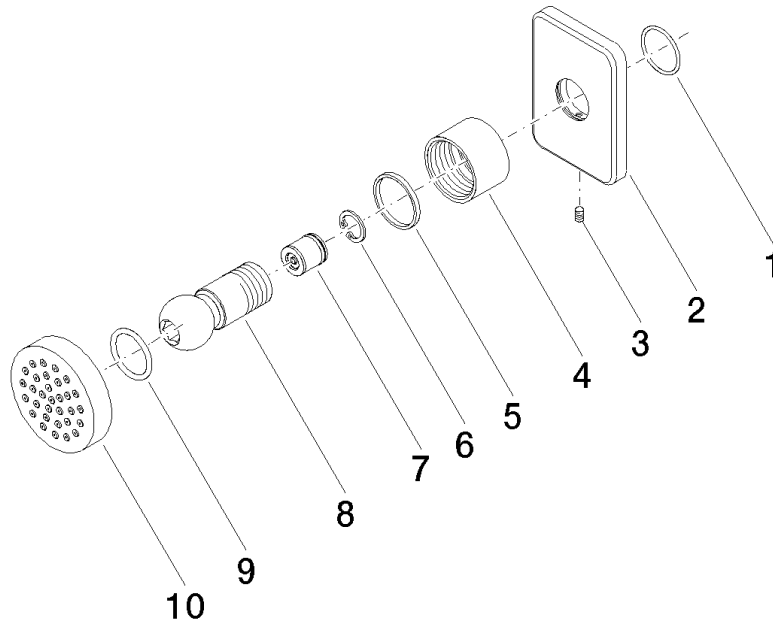

28 528 710

- Alcahofa de ducha Ø 55mm
- Articulación esférica giratoria 25° (en todas las direcciones)
- HORIZONTAL RAIN, caudal máx. 7 l/min (a 3 bares)
- Sistema antical
- Roseta 78 x 55 mm
- Racor 1/2"

### Complementos recomendados

**Cuerpo empotrado -**

35 085 970 90

- Profundidad de montaje mín. 90 mm
- Profundidad de montaje máx. 163 mm

28 528 710

mm [inches]

### Diagrama de flujo

### Certificado

LGA\_38652.

28 528 710

Lista de piezas de recambios

N°	Número de artículo	Denominación	Cantidad de montaje	Plazo de entrega
1	09 14 10 098 90	sello	1	2
2	09 27 71 004-00	roseta	1	10
3	09 31 11 048 90	varilla	1	2
4	09 23 30 026-00	tuerca	1	10
5	09 14 15 010 90	anillo	1	2
6	09 16 01 014 90	anillo	1	2
7	90 23 01 147 00 90	inhibidor de reflujo	1	2
8	09 21 40 016-00	racor	1	10
9	09 14 10 015 90	sello	2	2