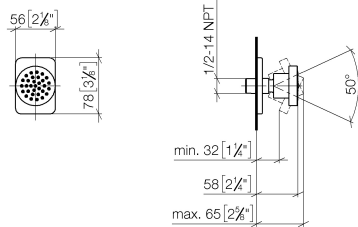

28 528 710

- Alcahofa de ducha Ø 55mm
- Articulación esférica giratoria 25° (en todas las direcciones)
- HORIZONTAL RAIN, caudal máx. 7 l/min (a 3 bares)
- Sistema antical
- Roseta 78 x 55 mm
- Racor 1/2"

### Complementos recomendados

**Cuerpo empotrado -**

35 085 970 90

- Profundidad de montaje mín. 90 mm
- Profundidad de montaje máx. 163 mm

28 528 710

mm [inches]

### Diagrama de flujo

### Certificado

LGA\_38652.

28 528 710

Lista de piezas de recambios

N°	Número de artículo	Denominación	Cantidad de montaje	Plazo de entrega
1	09 14 10 098 90	sello	1	2
2	09 27 71 004-00	roseta	1	10
3	09 31 11 048 90	varilla	1	2
4	09 23 30 026-00	tuerca	1	10
5	09 14 15 010 90	anillo	1	2
6	09 16 01 014 90	anillo	1	2
7	90 23 01 147 00 90	inhibidor de reflujo	1	2
8	09 21 40 016-00	racor	1	10
9	09 14 10 015 90	sello	2	2